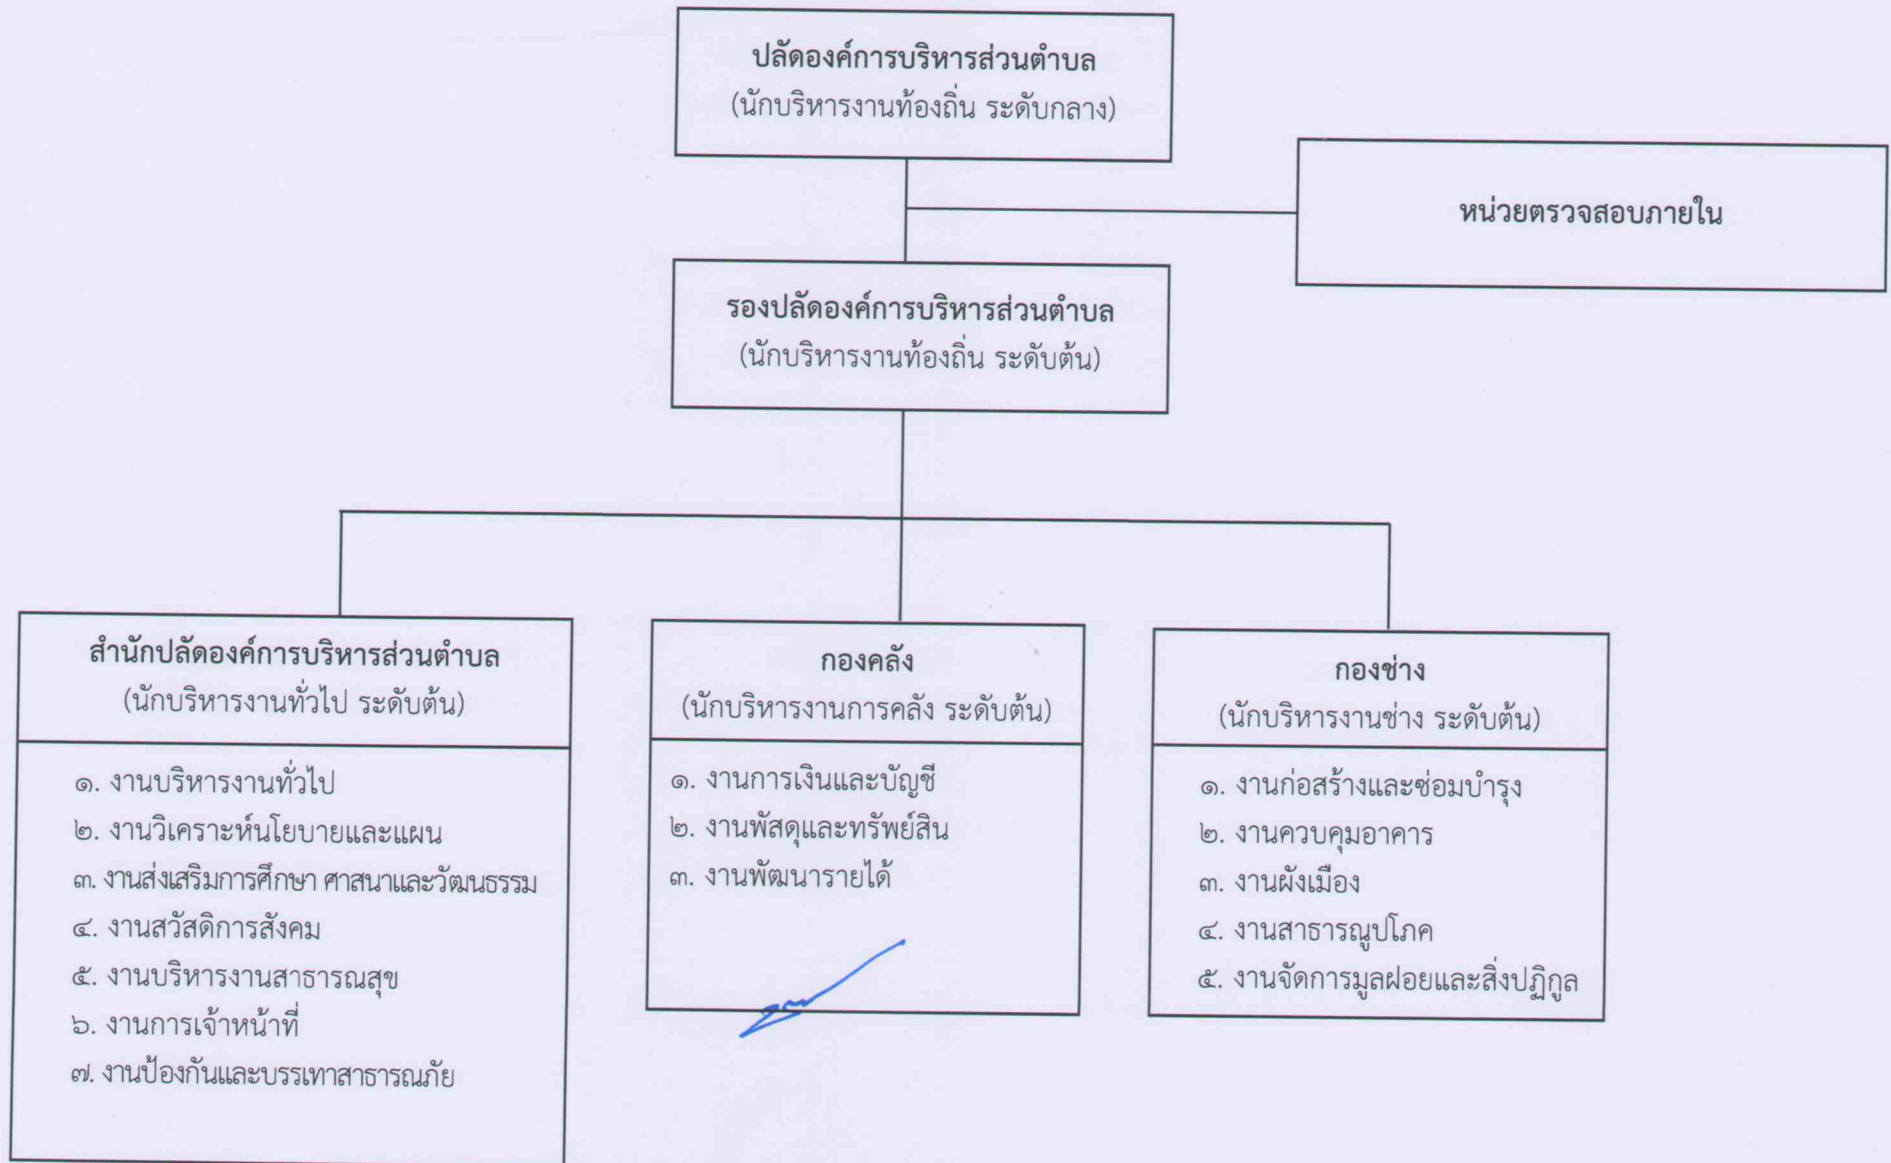

๑๐. แผนภูมิโครงสร้างการแบ่งส่วนราชการตามแผนอัตรากำลัง ๓ ปี

โครงสร้างส่วนราชการองค์การบริหารส่วนตำบลต้นหยงดालอ เป็น องค์การบริหารส่วนตำบล ประเภทสามัญ

โครงสร้างสำนักปลัดองค์การบริหารส่วนตำบล (๐๑)

ระดับ	อำนวยการท้องถิ่น			วิชาการ				ทั่วไป			ครู			พนักงานจ้าง		รวม
	ต้น	กลาง	สูง	ปฏิบัติการ	ชำนาญการ	ชำนาญการพิเศษ	เชี่ยวชาญ	ปฏิบัติงาน	ชำนาญงาน	อาวุโส	ครูผช.	คศ.๑	คศ.๒	ทั่วไป	ภารกิจ	
จำนวน	๑	-	-	๒	๔			๑	-	-	-	๑	๓	๑	๒	๑๕

โครงสร้างองค์กร (๐๔)

ระดับ	อำนวยการท้องถิ่น			วิชาการ				ทั่วไป			พนักงานจ้าง		รวม
	ต้น	กลาง	สูง	ปฏิบัติการ	ชำนาญการ	ชำนาญการพิเศษ	เชี่ยวชาญ	ปฏิบัติงาน	ชำนาญงาน	อาวุโส	ทั่วไป	ภารกิจ	
จำนวน	๑	-	-	-	๑	-	-	๑	๑	-	-	๒	๖