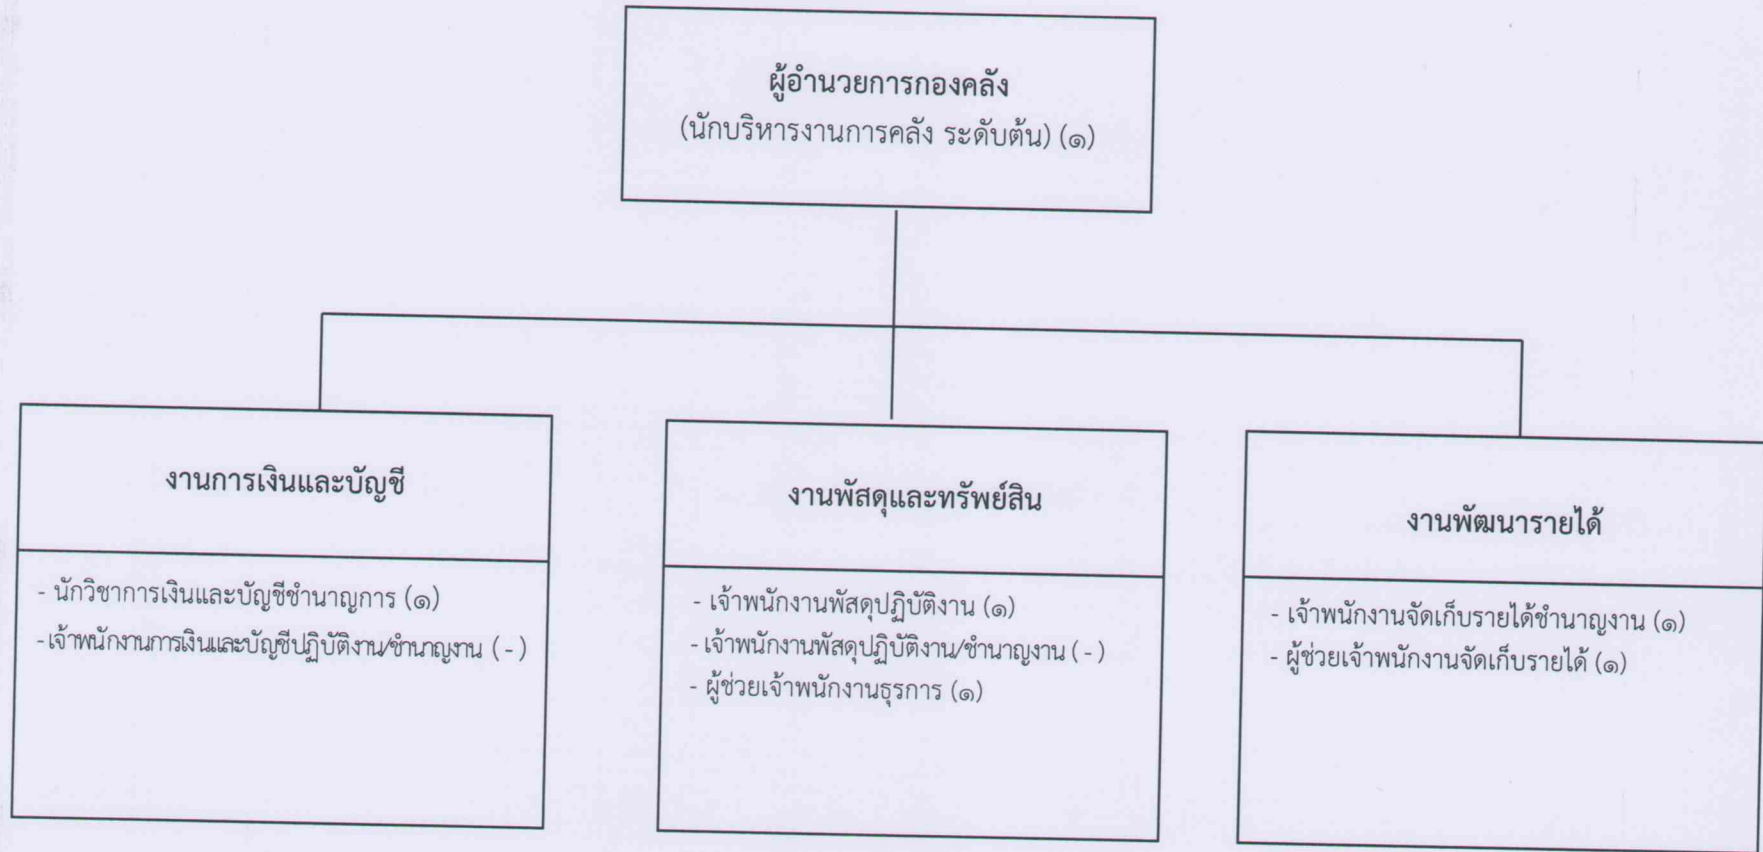

๑๐. แผนภูมิโครงสร้างการแบ่งส่วนราชการตามแผนอัตรากำลัง ๓ ปี

โครงสร้างส่วนราชการองค์การบริหารส่วนตำบลต้นหยงดालอ เป็น องค์การบริหารส่วนตำบล ประเภทสามัญ

โครงสร้างสำนักปลัดองค์การบริหารส่วนตำบล (๐๑)

ระดับ	อำนวยการท้องถิ่น			วิชาการ				ทั่วไป			ครู			พนักงานจ้าง		รวม
	ต้น	กลาง	สูง	ปฏิบัติการ	ชำนาญการ	ชำนาญการพิเศษ	เชี่ยวชาญ	ปฏิบัติงาน	ชำนาญงาน	อาวุโส	ครูผช.	คศ.๑	คศ.๒	ทั่วไป	ภารกิจ	
จำนวน	๑	-	-	๒	๔			๑	-	-	-	๑	๓	๑	๒	๑๕

โครงสร้างองค์กร (๐๔)

ระดับ	อำนวยการท้องถิ่น			วิชาการ				ทั่วไป			พนักงานจ้าง		รวม
	ต้น	กลาง	สูง	ปฏิบัติการ	ชำนาญการ	ชำนาญการพิเศษ	เชี่ยวชาญ	ปฏิบัติงาน	ชำนาญงาน	อาวุโส	ทั่วไป	ภารกิจ	
จำนวน	๑	-	-	-	๑	-	-	๑	๑	-	-	๒	๖