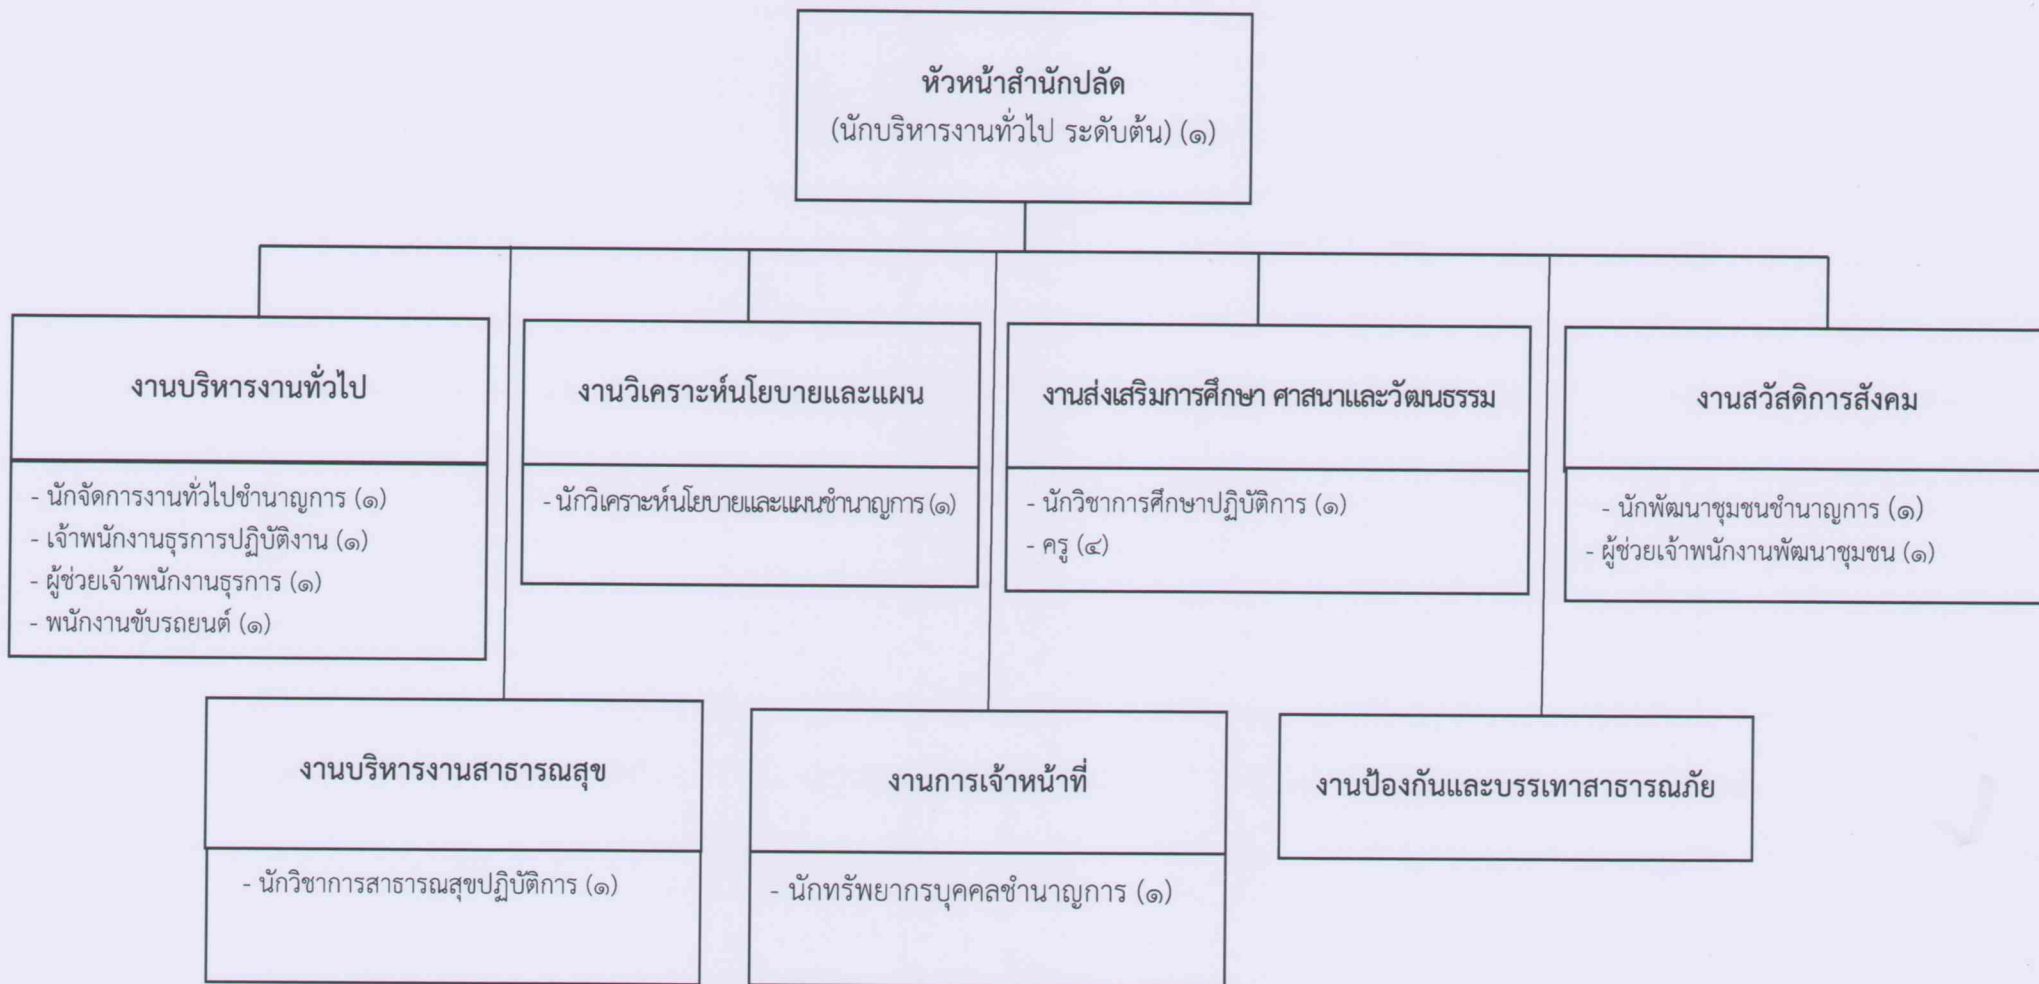

๑๐. แผนภูมิโครงสร้างการแบ่งส่วนราชการตามแผนอัตรากำลัง ๓ ปี

โครงสร้างส่วนราชการองค์การบริหารส่วนตำบลต้นหยงดालอ เป็น องค์การบริหารส่วนตำบล ประเภทสามัญ

โครงสร้างสำนักปลัดองค์การบริหารส่วนตำบล (๐๑)

ระดับ	อำนวยการท้องถิ่น			วิชาการ				ทั่วไป			ครู			พนักงานจ้าง		รวม
	ต้น	กลาง	สูง	ปฏิบัติการ	ชำนาญการ	ชำนาญการพิเศษ	เชี่ยวชาญ	ปฏิบัติงาน	ชำนาญงาน	อาวุโส	ครูผช.	คศ.๑	คศ.๒	ทั่วไป	ภารกิจ	
จำนวน	๑	-	-	๒	๔			๑	-	-	-	๑	๓	๑	๒	๑๕

โครงสร้างองค์กร (๐๔)

ระดับ	อำนวยการท้องถิ่น			วิชาการ				ทั่วไป			พนักงานจ้าง		รวม
	ต้น	กลาง	สูง	ปฏิบัติการ	ชำนาญการ	ชำนาญการพิเศษ	เชี่ยวชาญ	ปฏิบัติงาน	ชำนาญงาน	อาวุโส	ทั่วไป	ภารกิจ	
จำนวน	๑	-	-	-	๑	-	-	๑	๑	-	-	๒	๖